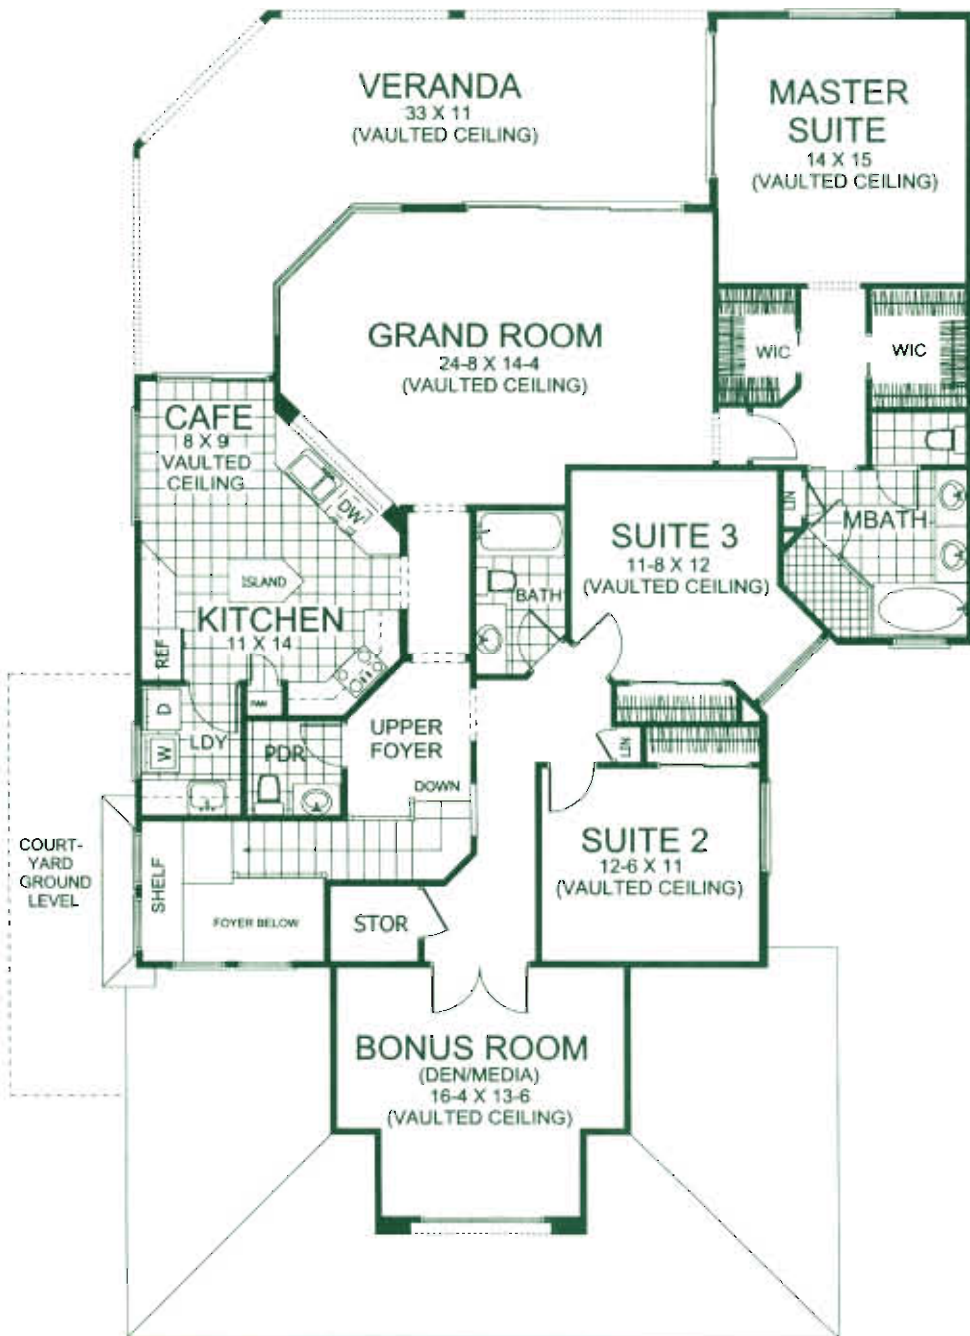

*Coach Home
Second Floor
Unit B*

<i>Living Area</i>	<i>2,133 Sq. Ft.</i>
<i>Veranda</i>	<i>416 Sq. Ft.</i>
<i>Loggia</i>	<i>22 Sq. Ft.</i>
<i>Courtyard</i>	<i>108 Sq. Ft.</i>
<i>Garage</i>	<i>414 Sq. Ft.</i>
<i>Grand Total</i>	<i>3,093 Sq. Ft.</i>