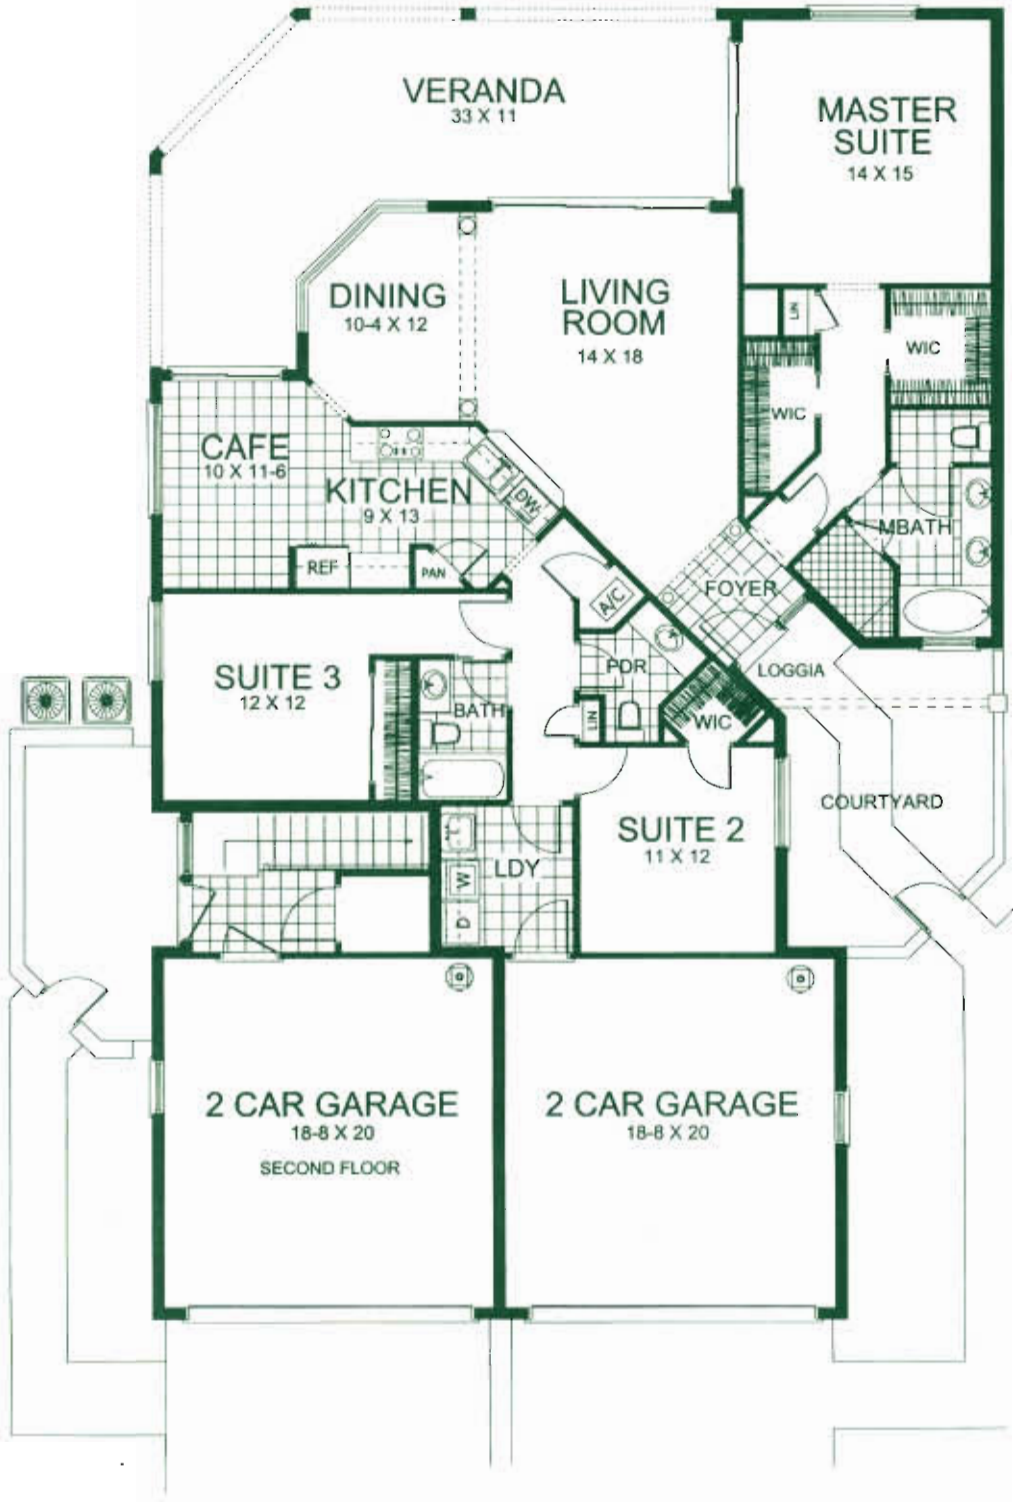

*Coach Home
First Floor
Unit A*

<i>Living Area</i>	<i>1,767 Sq. Ft.</i>
<i>Veranda</i>	<i>416 Sq. Ft.</i>
<i>Loggia</i>	<i>15 Sq. Ft.</i>
<i>Courtyard</i>	<i>213 Sq. Ft.</i>
<i>Garage</i>	<i>414 Sq. Ft.</i>
<hr/>	
<i>Grand Total</i>	<i>2,825 Sq. Ft.</i>