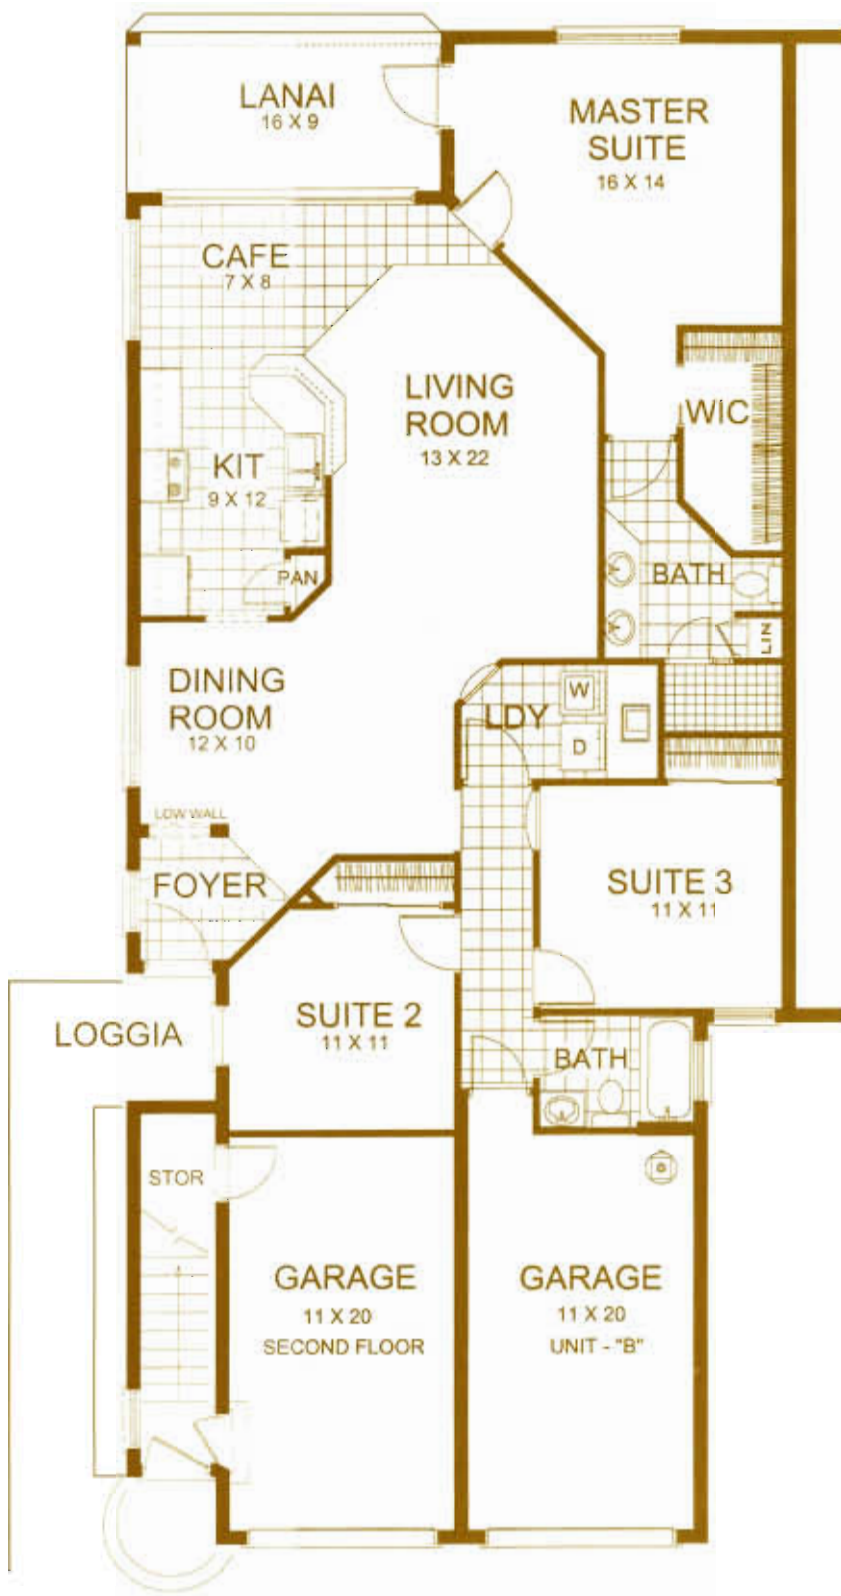

*Carriage Home
First Floor
Unit B*

<i>Living Area</i>	<i>1,573 Sq. Ft.</i>
<i>Lanai</i>	<i>123 Sq. Ft.</i>
<i>Loggia</i>	<i>27 Sq. Ft.</i>
<i>Garage</i>	<i>255 Sq. Ft.</i>
<i>Grand Total</i>	<i>1,978 Sq. Ft.</i>