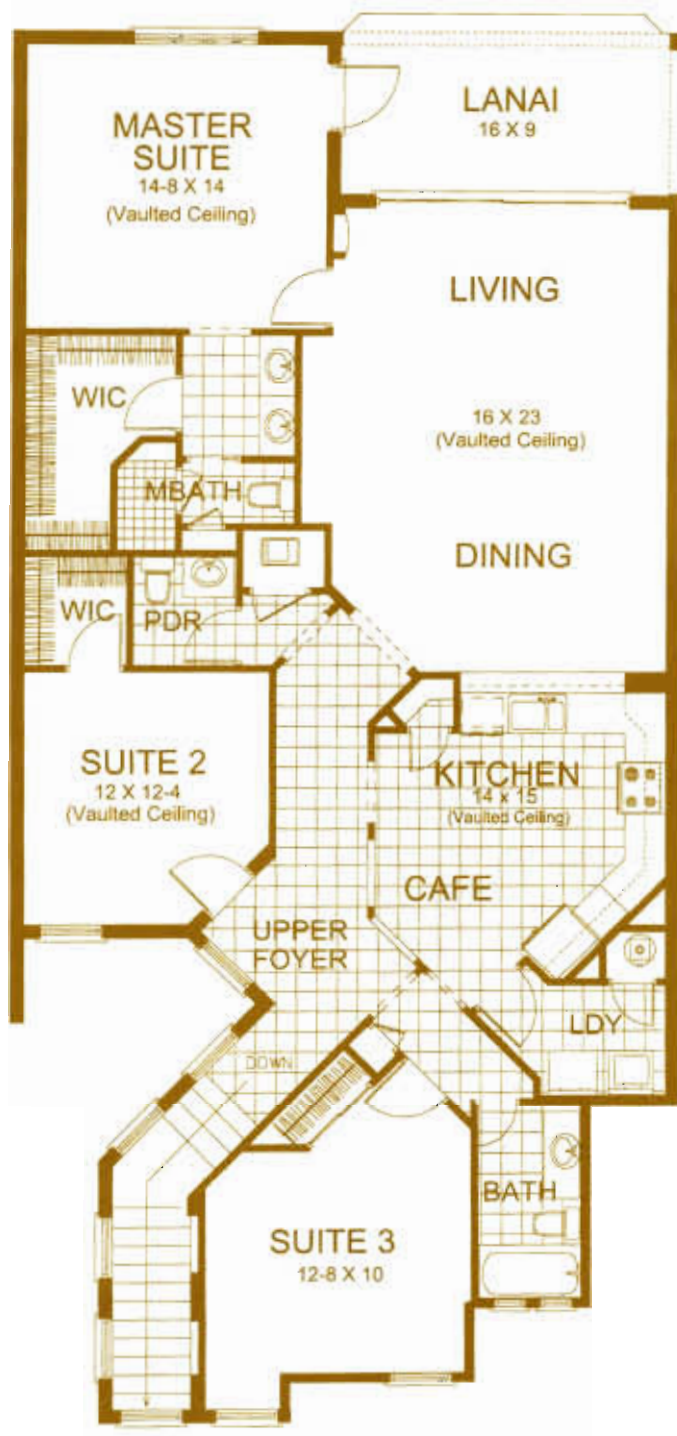

*Carriage Home  
Second Floor  
Unit C*

<i>Living Area</i>	<i>1,818 Sq. Ft.</i>
<i>Lanai</i>	<i>128 Sq. Ft.</i>
<i>Loggia</i>	<i>14 Sq. Ft.</i>
<i>Garage</i>	<i>241 Sq. Ft.</i>
<i>Grand Total</i>	<i>2,201 Sq. Ft.</i>