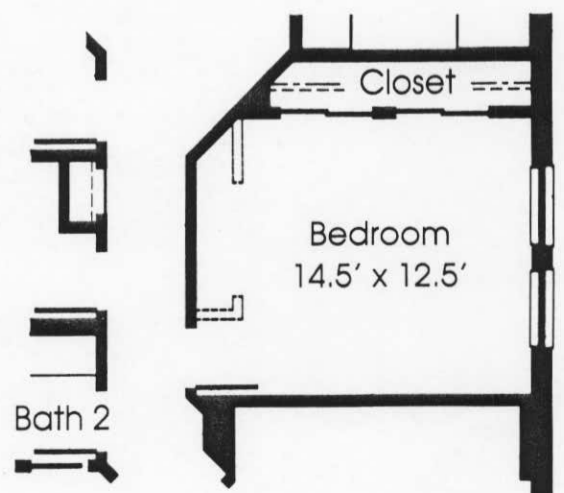

Optional Bedroom 4

Admiral

Living Space	2862 ac sf
Terrace	277 sf
Total	3139 sf