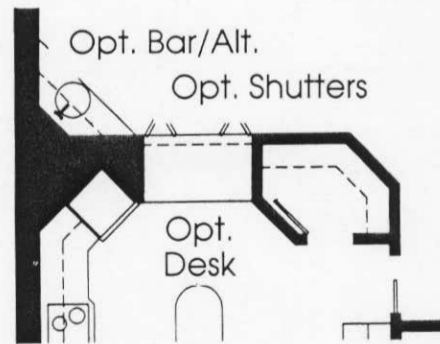

Options

Commodore

| | |
|--------------|----------------|
| Living Space | 2677 ac sf |
| Terrace | 354 sf |
| Total | 3031 sf |